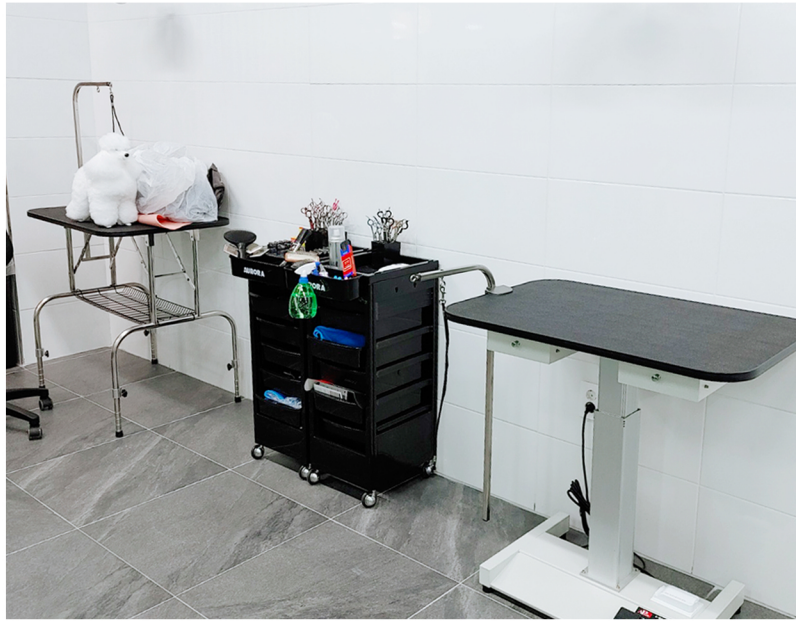

| 제주 신호점 |

애니멀고 파크 내부 시설

open | 09:00 ~ close | 19:00

애니멀고 미용

전문가의 손길을 받아 더 예쁘고 귀여워지는
우리 반려견!